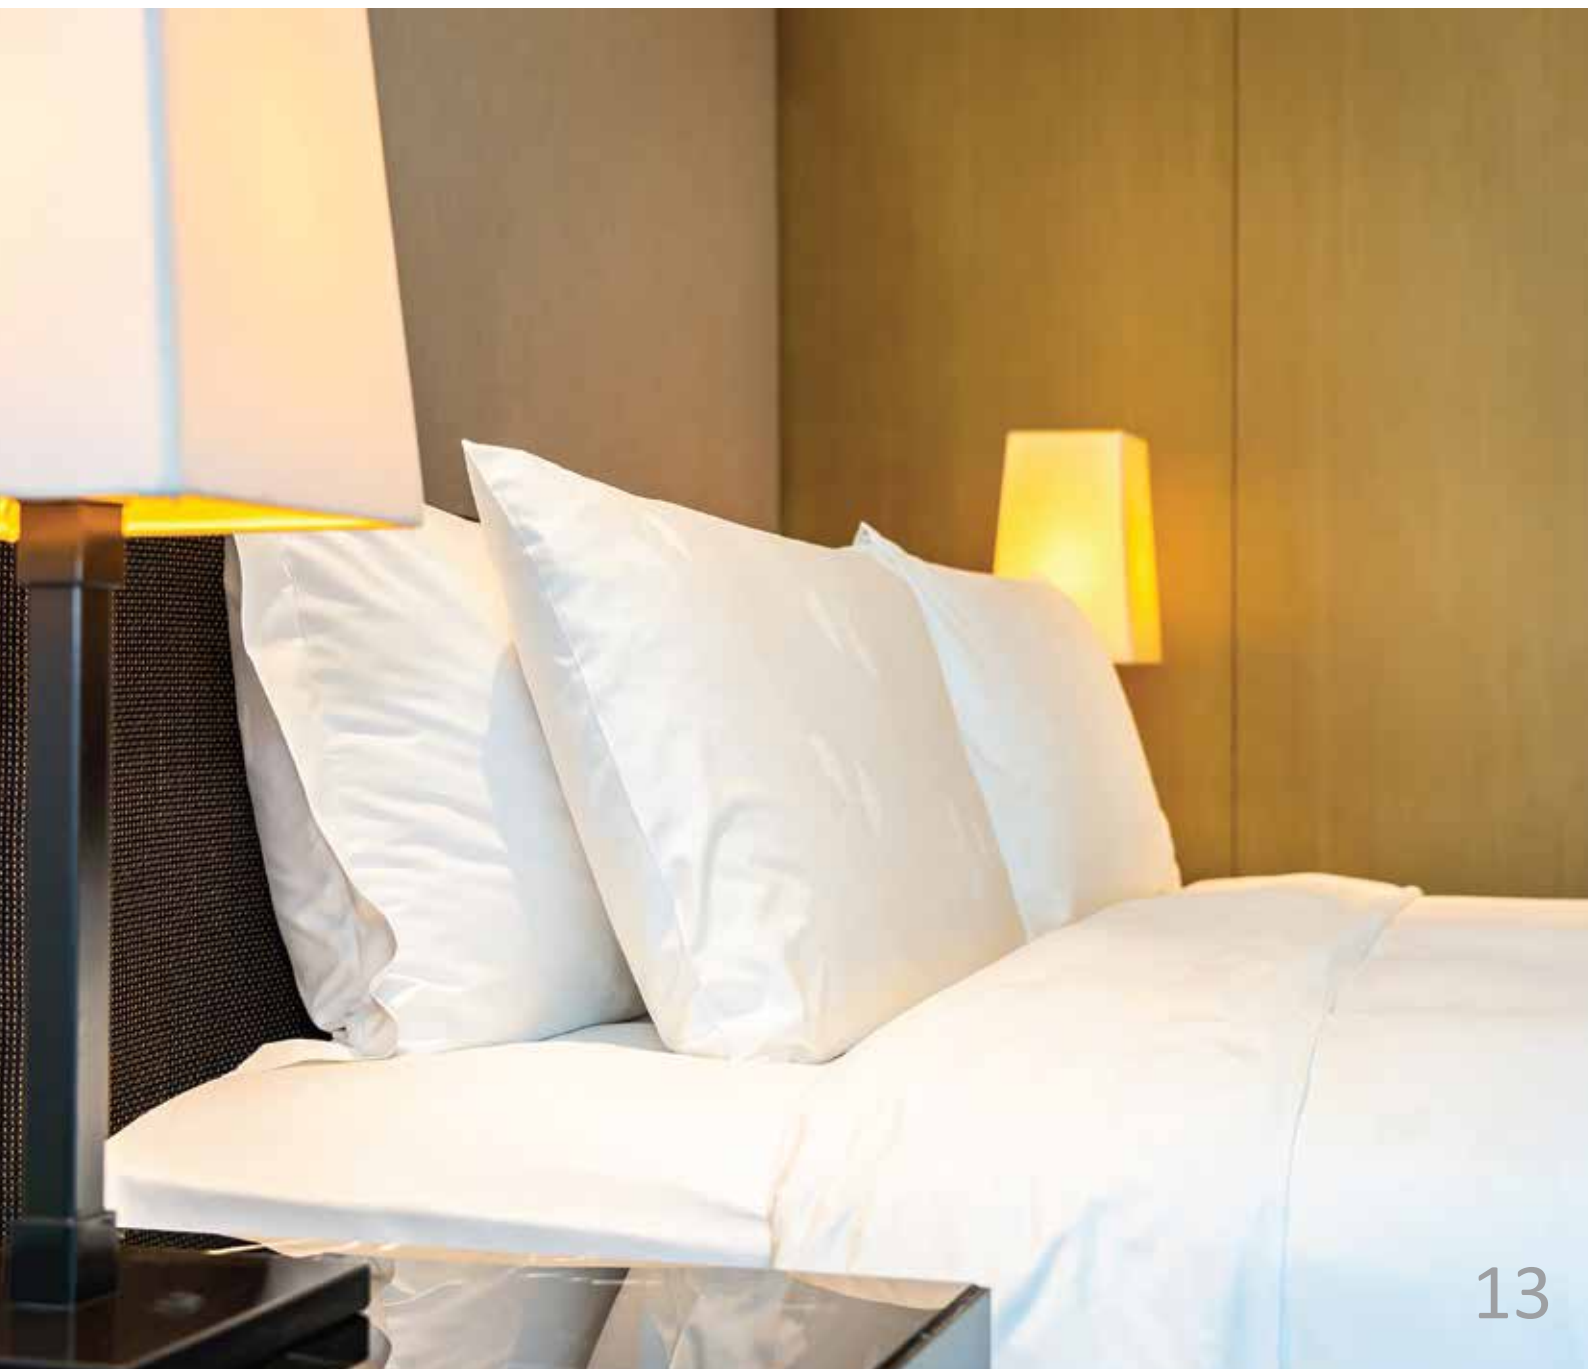

- ✓ Довговічний
- ✓ Шовковистий
- ✓ Гіпоалергенний
- ✓ Витримує агресивну хімію

Постільна білизна

Сатин Premium

★ Преміум сегмент

Склад: 100% бавовна

Пряжа: американська гребінна

Щільність: 127 г/м²

Лінійна щільність: TC 400