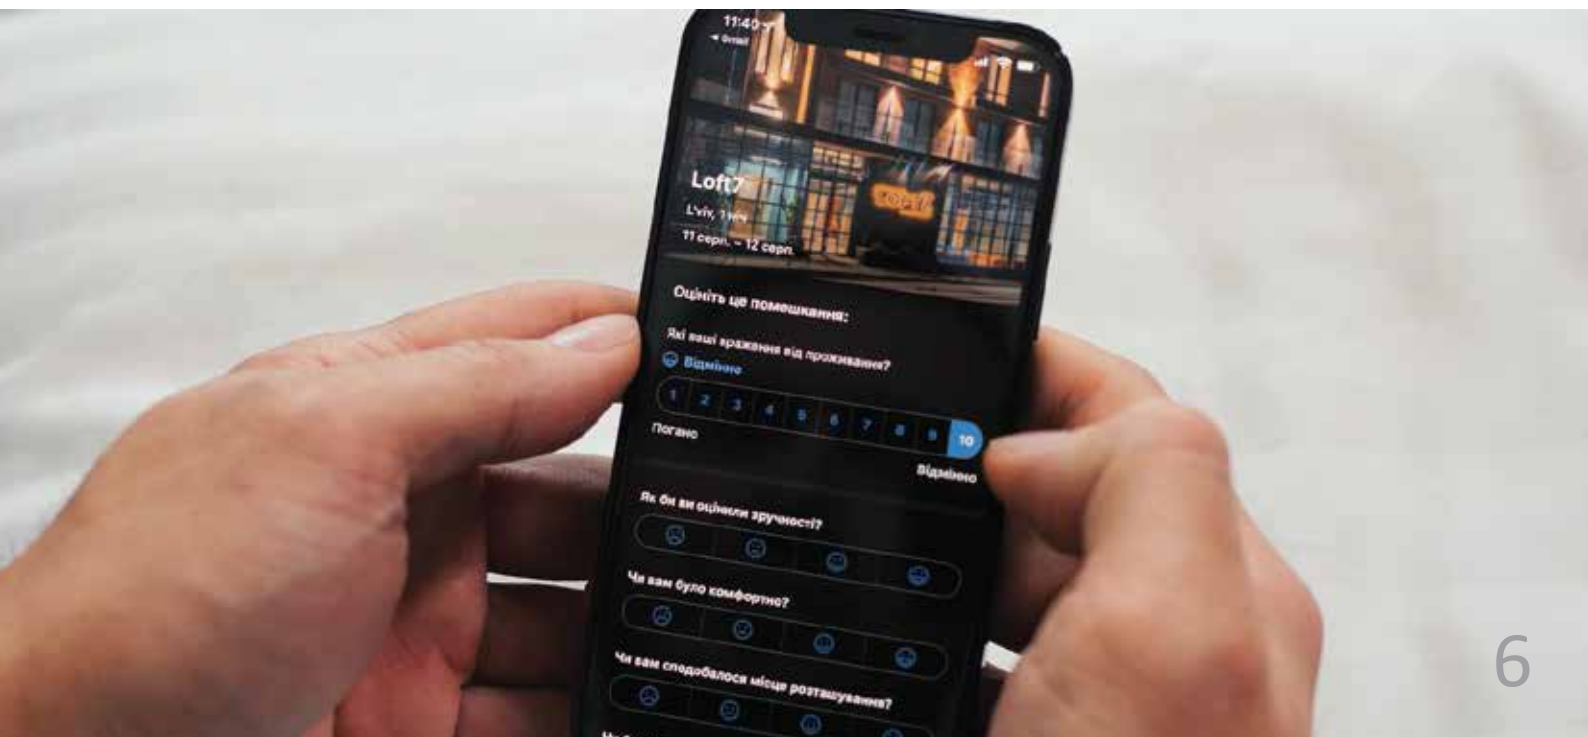

Hotel Solution
Your partner in hotel industry

Головний офіс -
Львів

Більше 200 готелів

Сертифікат
Oeko-Tex

Більше 5000
виконаних замовлень

Повний цикл
виробництва

Близько 100 000
складських одиниць

Налагоджена
система доставок

98,5% задоволених
партнерів